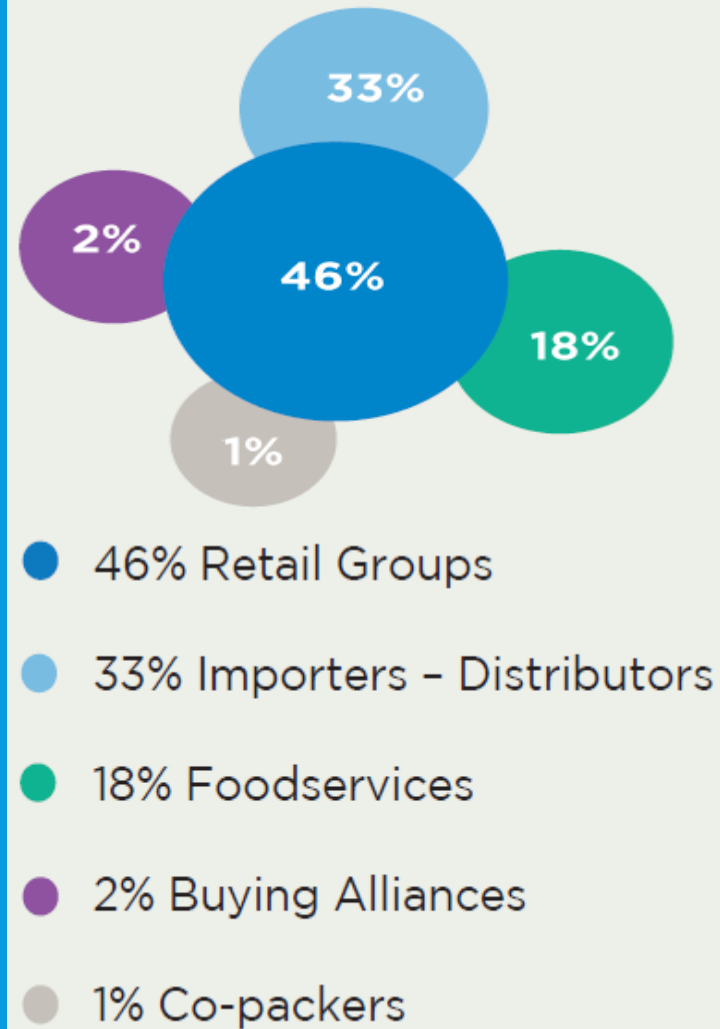

Των συμμετεχόντων
βρήκαν άμεσες
επενδυτικές ευκαιρίες στις
συναντήσεις τους

Των αγοραστών
επικοινωνήσαν με τους
προμηθευτές εντός 40
ημερών

- 9.600 B2B συναντήσεις κατά την περίοδο έξαρσης του COVID-19
- 55 σύνοδοι με συγκεκριμένο προϊοντικό προσανατολισμό
- 2000 μοναδικοί αγοραστές
- 23 σύνοδοι προγραμματισμένες για το 2021
- 18.000 B2B συναντήσεις για το 2019

Participants catalog

Meeting room

Meetings schedule

Conference stage

ΤΥΠΟΙ ΚΑΙ ΧΩΡΕΣ ΠΡΟΕΛΕΥΣΗΣ ΒΑΣΙΚΩΝ ΑΓΟΡΑΣΤΩΝ

- France
 - UK
 - Netherlands
 - Czech Republic
 - Germany
 - Portugal
 - Spain
 - Italy
 - Belgium
 - Poland
- 

- China
 - Ukraine
 - Russia
 - USA
 - United Arab Emirates
 - Morocco
 - Mexico
 - Peru
 - Brazil
 - Egypt
- 

FROZEN SUMMIT

16 & 17 | 03 | 2021
ONLINE

FOCUS PRIVATE LABEL & BRANDS

APPETIZER - READY MEALS - FRUIT & VEGETABLES
POTATOES - BAKERY - PIZZA - ICE CREAM - DESSERTS