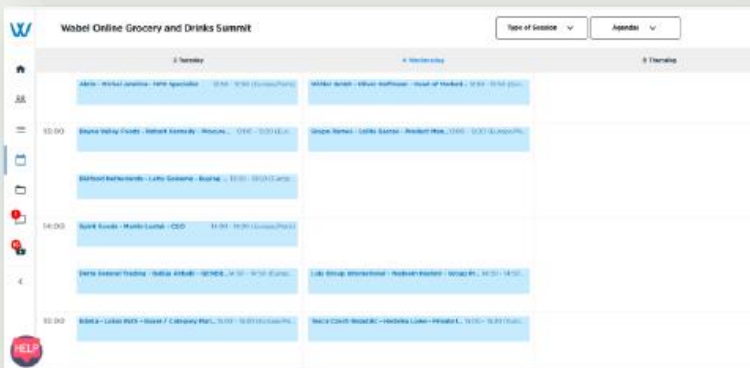

ΚΑΤΑ ΤΗ ΔΙΑΡΚΕΙΑ ΤΗΣ ΣΥΝΑΝΤΗΣΗΣ

- Διάρκεια συνόδου 2 έως 4 ημέρες
- Προσωπικές συναντήσεις διάρκειας 20-30 λεπτών
- Χωρίς σπατάλη χρόνου και ακυρώσεις της τελευταίας στιγμής
- Ζωντανές συνεδρίες με κορυφαίους παίκτες της βιομηχανίας

- Χωρίς κρυφά επιπλέον κόστη
- Με δυνατότητα αποστολής δειγμάτων
- Μένετε ενεργοί στην πλατφόρμα NEEDL για ένα έτος
- Προσωπική βοήθεια σε κάθε βήμα σας, από έμπειρα στελέχη

WABEL

#ONLYGREATMATCHES

Participation dashboard

Participants catalog

Meeting room

Meetings schedule

Conference stage

ΤΥΠΟΙ ΚΑΙ ΧΩΡΕΣ ΠΡΟΕΛΕΥΣΗΣ ΒΑΣΙΚΩΝ ΑΓΟΡΑΣΤΩΝ

- France
 - UK
 - Netherlands
 - Czech Republic
 - Germany
 - Portugal
 - Spain
 - Italy
 - Belgium
 - Poland
- 